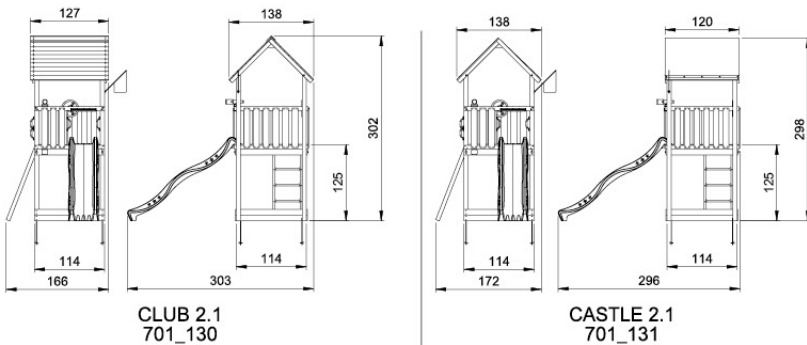

Jungle Castle 2.1

801_131

Jungle Gym

BACKYARD PLAYGROUNDS

since 1988

	EN. Warnings. Only for domestic use. Maximum number of users is 6. DE. Achtung. Nur für den Hausgebrauch. Maximale Benutzerzahl: 6. FR. Attention. Réserve à un usage familial. Le nombre maximal d'utilisateurs est de 6. NL. Waarschuwingen. Uitsluitend voor huishoudelijk gebruik. Het maximale aantal gebruikers is 6. BG. Внимание. За употреба само в домашни условия. Максималният брой потребители е 6. CS. Varování. Jen pro domácí použití. Maximální počet uživatelů je 6. DA. Advarsel. Kun til privat brug. Maksimum antal brugere er 6. EL. Προειδοποίηση. Μόνο για οικιακή χρήση. Μέγιστος αριθμός χρηστών 6. ES. Advertencias. Solo para uso doméstico. Número máximo de usuarios: 6. ET. Holatused. Ainult koduseks kasutamiseks. Maksimaalne kasutajate arv on 6. FI. Varoitukset. Ainoastaan kotikäyttöön. Käyttäjää yhteensä enintään 6. HR. Upozorenja. Samo za kućansku uporabu. Maksimalan broj korisnika je 6. HU. Figyelmeztetések. Csak otthoni használatra! A használók max. száma: 6. IS. Varnaðarorð. Engöngu fyrir einhættu og á einkalóðum. Hámarksfjöldi notenda er 6. IT. Avvertenze. Solo per uso domestico. Massimo numero di utenti è 6. LT. Įspėjimai. Tik buitnam naudojimui. Maksimalus naudotojų skaičius 6. LV. Brīdinājumi. Izmanto tikai mājās. Maksimālais lietotāju skaits ir 6. NO. Advarsel. Kun for privat bruk. Maksimalt antall brukere er 6. PL. Ostrzeżenia. Wyłącznie do użytku domowego. Maksymalna liczba użytkowników to 6. PT. Avisos. Apenas para uso doméstico. O número máximo de utilizadores é 6. RO. Avertismente. Numai pentru uz domestic. Numărul maxim de utilizatori este 6. RU. Предостережения. Только для домашнего использования. Максимальное количество пользователей - 6. SK. Upozornenia. Iba na domáce použitie. Maximálne množstvo osôb je 6. SL. Opozorila. Samo za domačo uporabo. Maksimalno število uporabnikov je 6. SR. Upozorenja. Samo za kućnu upotrebu. Maksimalan broj korisnika je 6. SV. Varningar. Endast för hemmabruk. Det maximala antalet användare är 6. TR. Uyarılar. Sadece ev kullanımı için. Maksimum kullanıcı sayısı 6.	4^h
	EN 711-2:2-9:8A-9