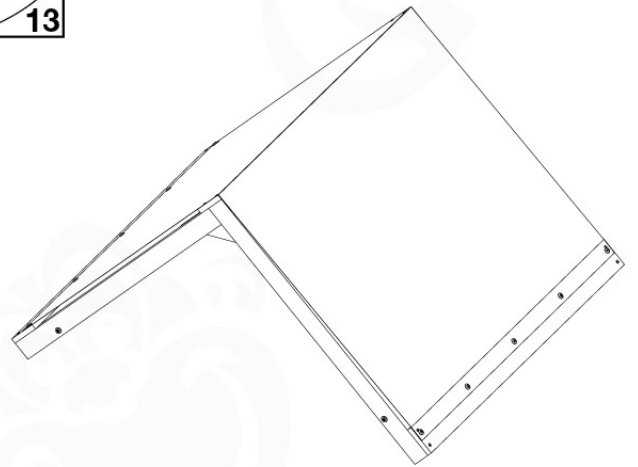

06-1

07 Roof

Club

08

Castle

09