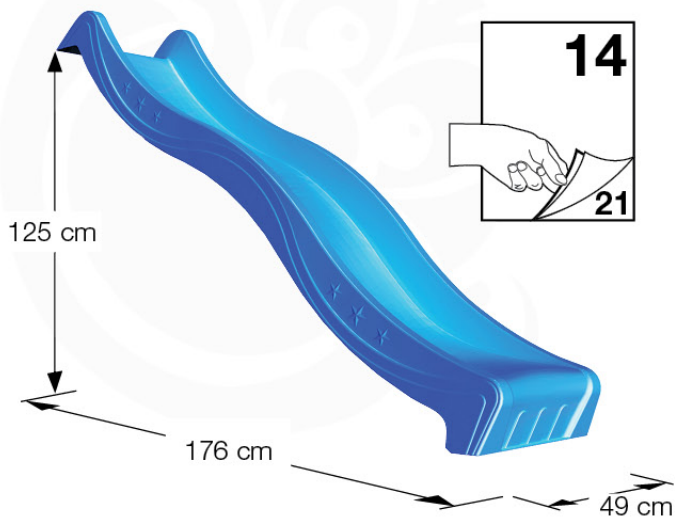

13 Add-on

Wavy Star Slide XL

- 324_100 Yellow
- 324_200 Blue
- 324_300 Green
- 324_400 Red
- 324_500 Fuchsia
- 324_600 Dark Green

Fireman's Pole

201_275