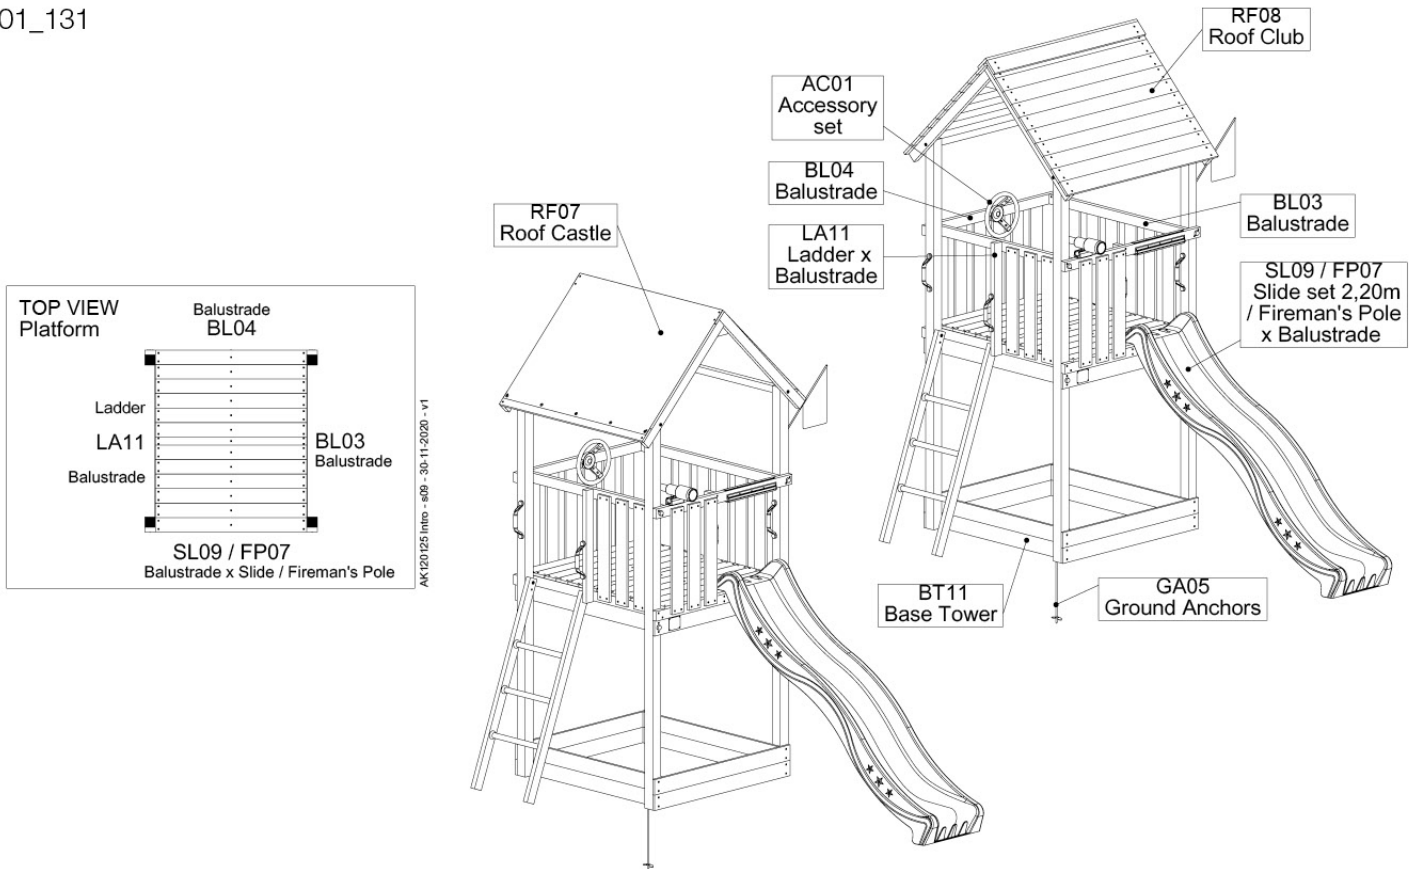

Jungle Castle 2.1

801_131

Jungle Gym

BACKYARD PLAYGROUNDS

since 1988

	EN. Warnings. Only for domestic use. Maximum number of users is 6. DE. Achtung. Nur für den Hausgebrauch. Maximale Benutzerzahl: 6. FR. Attention. Réserve à un usage familial. Le nombre maximal d'utilisateurs est de 6. NL. Waarschuwingen. Uitsluitend voor huishoudelijk gebruik. Het maximale aantal gebruikers is 6. BG. Внимание. За употреба само в домашни условия. Максималният брой потребители е 6. CS. Varování. Jen pro domácí použití. Maximální počet uživatelů je 6. DA. Advarsel. Kun til privat brug. Maksimum antal brugere er 6. EL. Προειδοποίηση. Μόνο για οικιακή χρήση. Μέγιστος αριθμός χρηστών 6. ES. Advertencias. Solo para uso doméstico. Número máximo de usuarios: 6. ET. Holatused. Ainult koduseks kasutamiseks. Maksimaalne kasutajate arv on 6. FI. Varoitukset. Ainoastaan kotikäyttöön. Käyttäjää yhteensä enintään 6. HR. Upozorenja. Samo za kućansku uporabu. Maksimalan broj korisnika je 6. HU. Figyelmeztetések. Csak otthoni használatra! A használók max. száma: 6. IS. Varnaðarorð. Engöngu fyrir einhættu og á einkalóðum. Hámarksfjöldi notenda er 6. IT. Avvertenze. Solo per uso domestico. Massimo numero di utenti è 6. LT. Įspėjimai. Tik buitnam naudojimui. Maksimalus naudotojų skaičius 6. LV. Brīdinājumi. Izmanto tikai mājās. Maksimālais lietotāju skaits ir 6. NO. Advarsel. Kun for privat bruk. Maksimalt antall brukere er 6. PL. Ostrzeżenia. Wyłącznie do użytku domowego. Maksymalna liczba użytkowników to 6. PT. Avisos. Apenas para uso doméstico. O número máximo de utilizadores é 6. RO. Avertismente. Numai pentru uz domestic. Numărul maxim de utilizatori este 6. RU. Предостережения. Только для домашнего использования. Максимальное количество пользователей - 6. SK. Upozornenia. Iba na domáce použitie. Maximálne množstvo osôb je 6. SL. Opozorila. Samo za domačo uporabo. Maksimalno število uporabnikov je 6. SR. Upozorenja. Samo za kućnu upotrebu. Maksimalan broj korisnika je 6. SV. Varningar. Endast för hemmabruk. Det maximala antalet användare är 6. TR. Uyarılar. Sadece ev kullanımı için. Maksimum kullanıcı sayısı 6.	4^h
	EN 711-2:2-9:8A-9